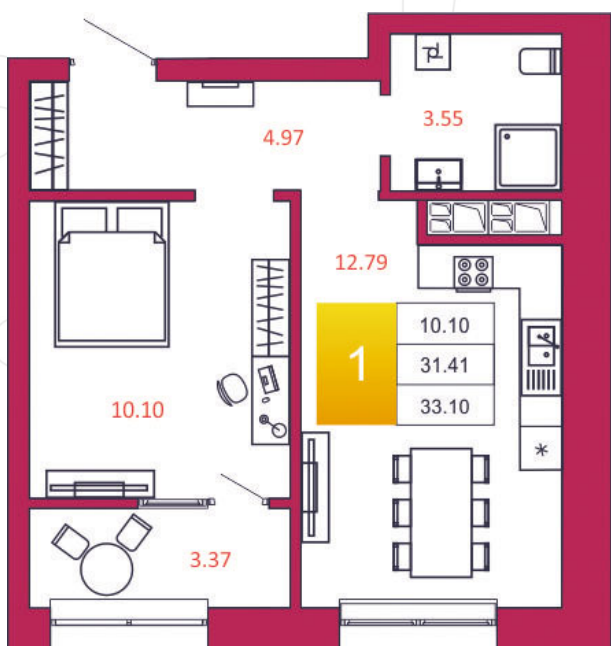

SPORT LIFE

ЖИЛОЙ КОМПЛЕКС

КВАРТИРА № 167

1

Дом

1

Подъезд

16

Этаж

1-КОМН.

Тип

33.1

Площадь, м²

4 137 500

Цена, руб.

Тула, ул. Фридриха Энгельса 2