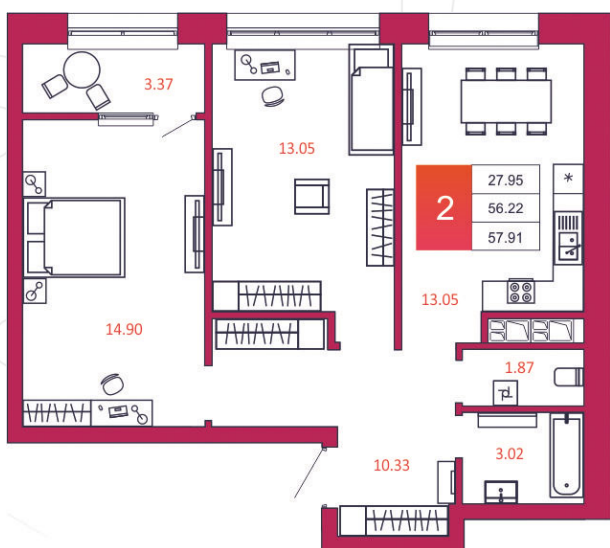

SPORT LIFE

ЖИЛОЙ КОМПЛЕКС

КВАРТИРА № 166

1

Дом

1

Подъезд

16

Этаж

2-КОМН.

Тип

57.91

Площадь, м²

6 485 920

Цена, руб.

Тула, ул. Фридриха Энгельса 2