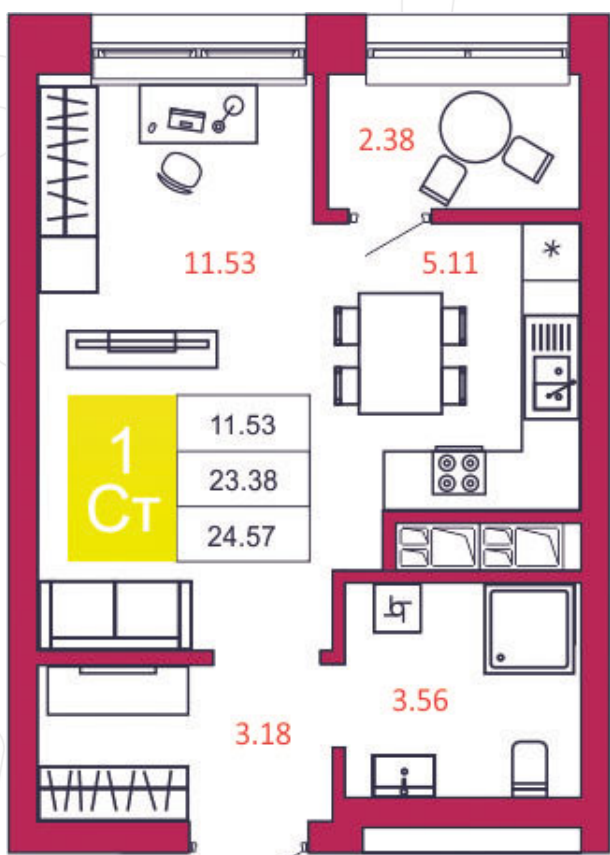

SPORT LIFE
ЖИЛОЙ КОМПЛЕКС

КВАРТИРА № 165

1

Дом

1

Подъезд

16

Этаж

СТУДИЯ

Тип

24.57

Площадь, м²

2 383 290

Цена, руб.

Тула, ул. Фридриха Энгельса 2

8 (4872) 52 02 07