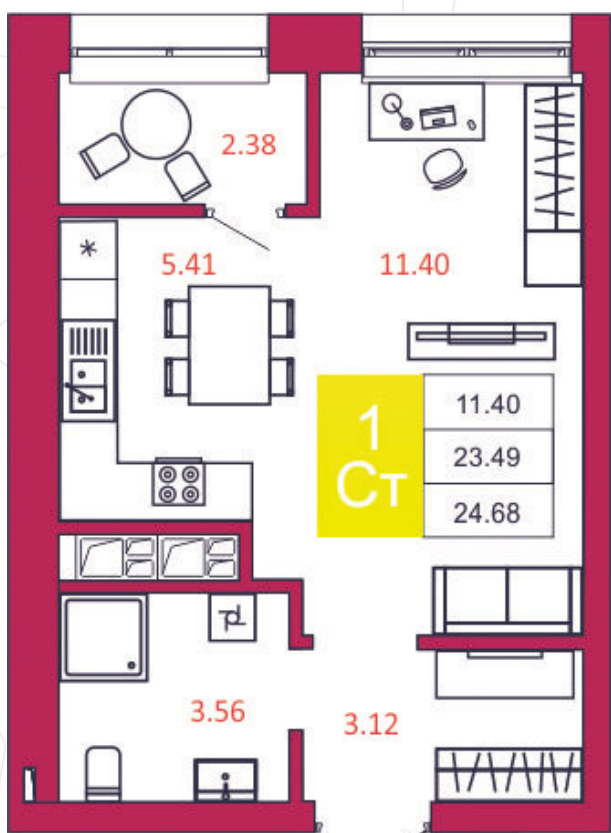

SPORT LIFE

ЖИЛОЙ КОМПЛЕКС

КВАРТИРА № 164

1

Дом

1

Подъезд

16

Этаж

СТУДИЯ

Тип

24.68

Площадь, м²

2 640 760

Цена, руб.

Тула, ул. Фридриха Энгельса 2