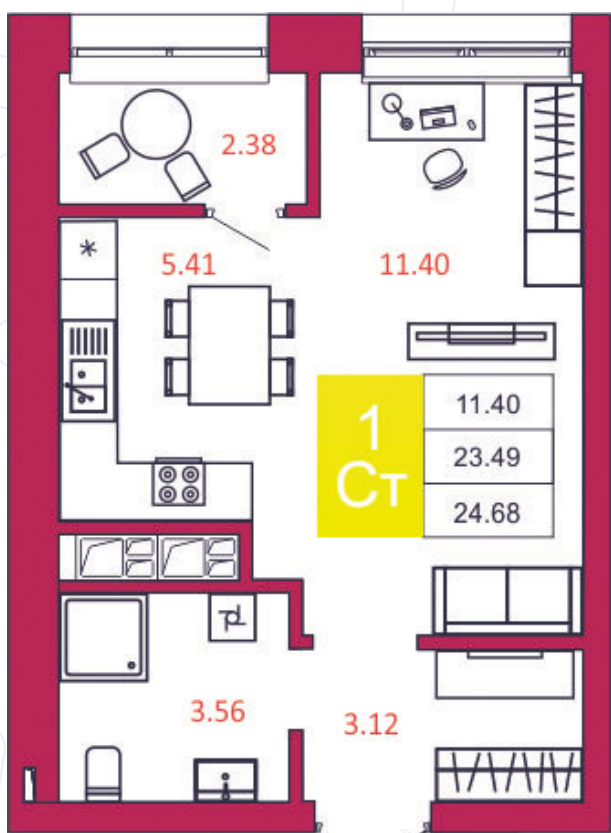

## КВАРТИРА № 164

1

Дом

1

Подъезд

16

Этаж

СТУДИЯ

Тип

24.68

Площадь, м<sup>2</sup>

2 640 760

Цена, руб.

Тула, ул. Фридриха Энгельса 2

8 (4872) 52 02 07

sportlife71.ru