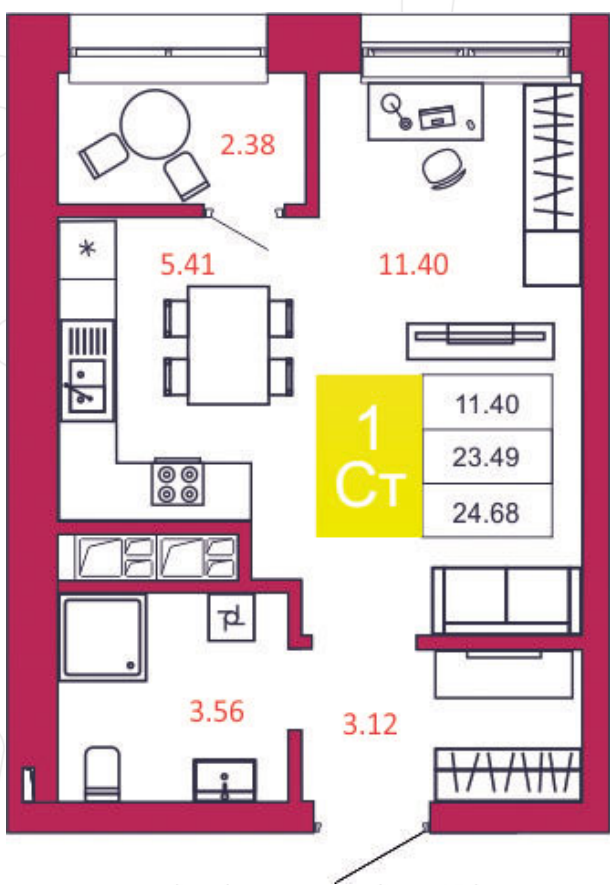

SPORT LIFE
ЖИЛОЙ КОМПЛЕКС

КВАРТИРА № 164

1

Дом

1

Подъезд

16

Этаж

СТУДИЯ

Тип

24.68

Площадь, м²

2 640 760

Цена, руб.

Тула, ул. Фридриха Энгельса 2

8 (4872) 52 02 07