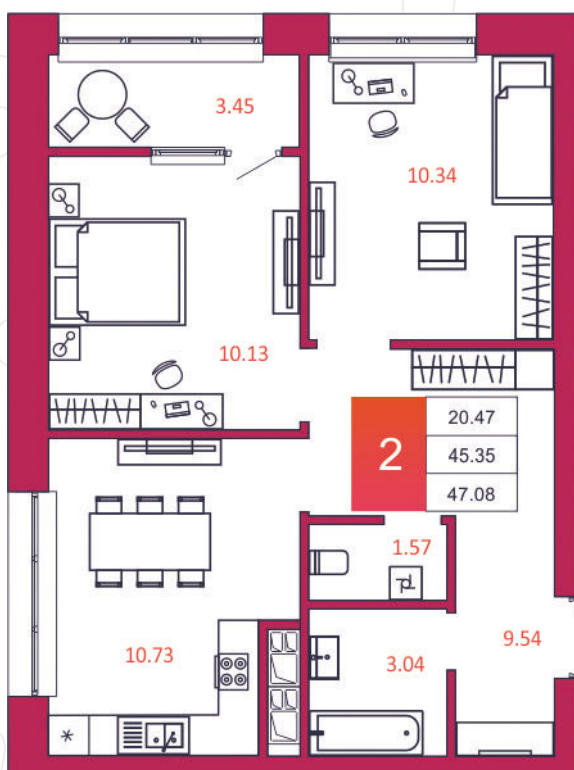

## КВАРТИРА № 162

1

Дом

1

Подъезд

15

Этаж

2-КОМН.

Тип

47.08

Площадь, м<sup>2</sup>

4 190 120

Цена, руб.

Тула, ул. Фридриха Энгельса 2

8 (4872) 52 02 07

sportlife71.ru