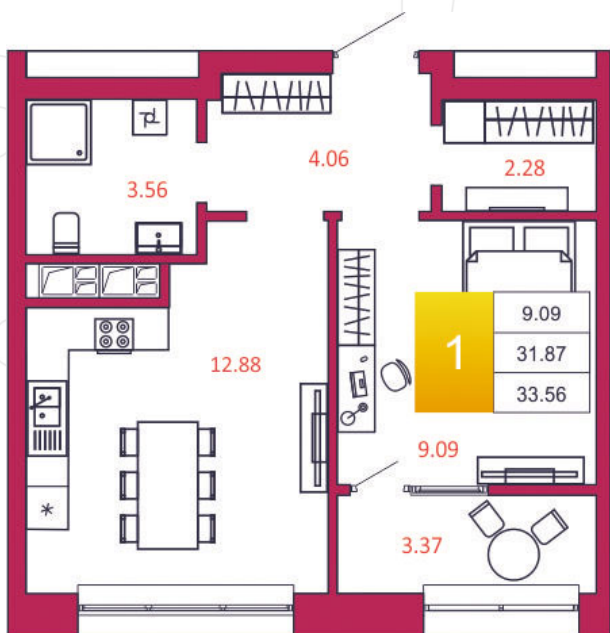

SPORT LIFE
ЖИЛОЙ КОМПЛЕКС

КВАРТИРА № 160

1
Дом

1
Подъезд

15
Этаж

1-КОМН.
Тип

33.56
Площадь, м²

2 886 160
Цена, руб.