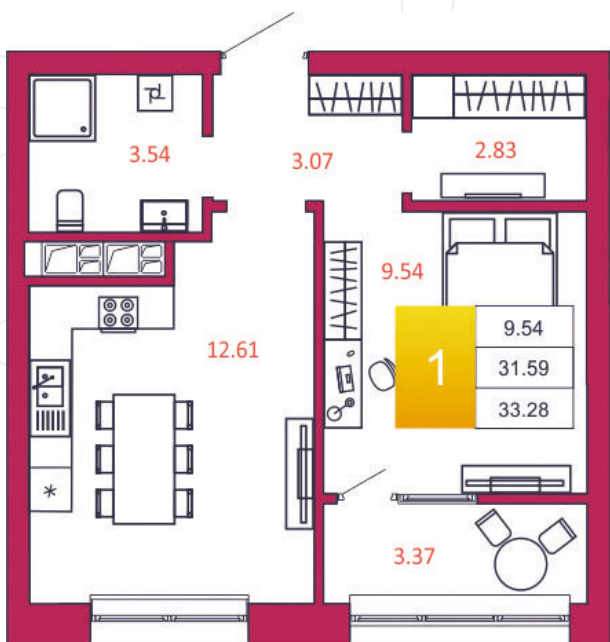

## КВАРТИРА № 159

1

Дом

1

Подъезд

15

Этаж

1-КОМН.

Тип

33.28

Площадь, м<sup>2</sup>

2 795 520

Цена, руб.

Тула, ул. Фридриха Энгельса 2

8 (4872) 52 02 07

sportlife71.ru