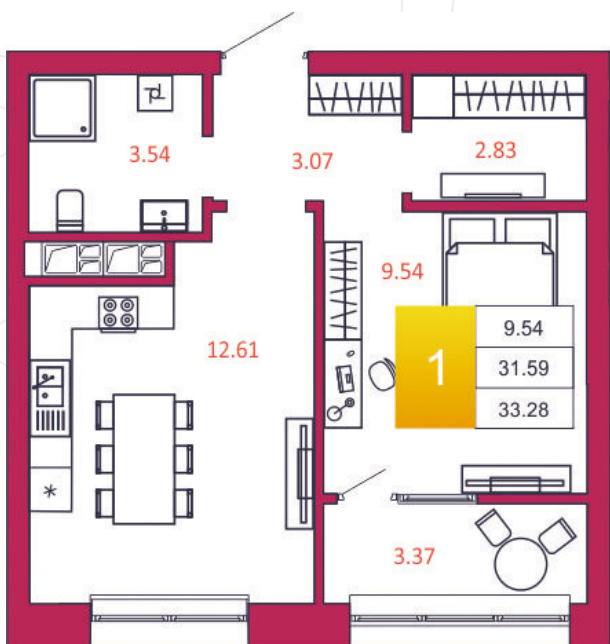

SPORT LIFE
ЖИЛОЙ КОМПЛЕКС

КВАРТИРА № 159

1

Дом

1

Подъезд

15

Этаж

1-КОМН.

Тип

33.28

Площадь, м²

2 795 520

Цена, руб.

Тула, ул. Фридриха Энгельса 2

8 (4872) 52 02 07