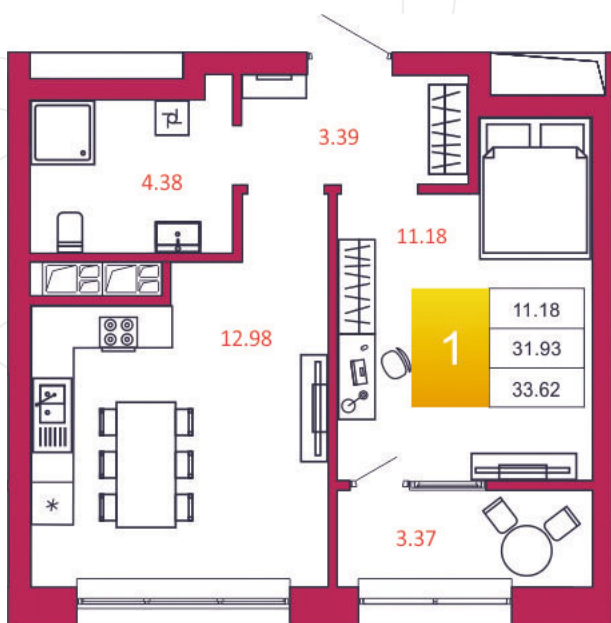

SPORT LIFE

ЖИЛОЙ КОМПЛЕКС

КВАРТИРА № 158

1

Дом

1

Подъезд

15

Этаж

1-КОМН.

Тип

33.62

Площадь, м²

3 261 140

Цена, руб.

Тула, ул. Фридриха Энгельса 2