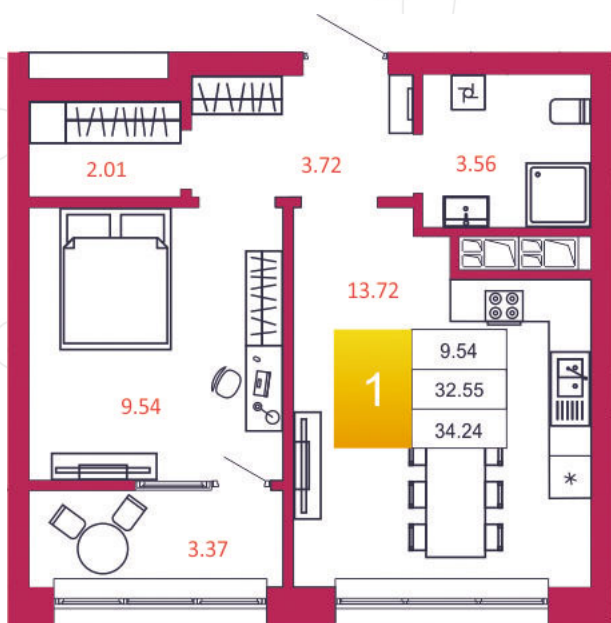

SPORT LIFE

ЖИЛОЙ КОМПЛЕКС

КВАРТИРА № 157

1

Дом

1

Подъезд

15

Этаж

1-КОМН.

Тип

34.24

Площадь, м²

3 252 800

Цена, руб.

Тула, ул. Фридриха Энгельса 2