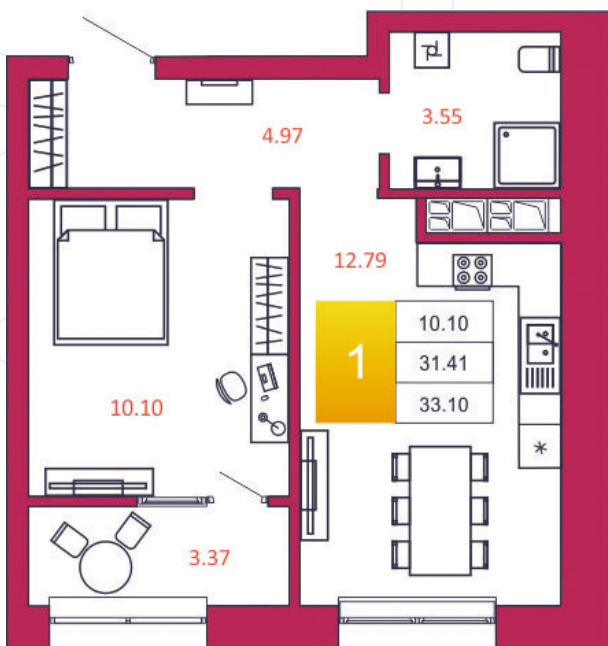

SPORT LIFE
ЖИЛОЙ КОМПЛЕКС

КВАРТИРА № 156

1
Дом

1
Подъезд

15
Этаж

1-КОМН.
Тип

33.1
Площадь, м²

2 846 600
Цена, руб.