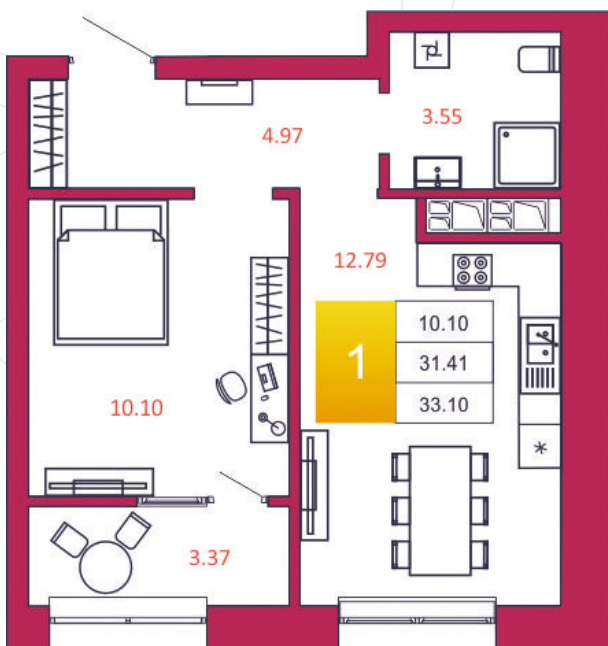

## КВАРТИРА № 156

1

Дом

1

Подъезд

15

Этаж

1-КОМН.

Тип

33.1

Площадь, м<sup>2</sup>

2 846 600

Цена, руб.

Тула, ул. Фридриха Энгельса 2

8 (4872) 52 02 07

sportlife71.ru