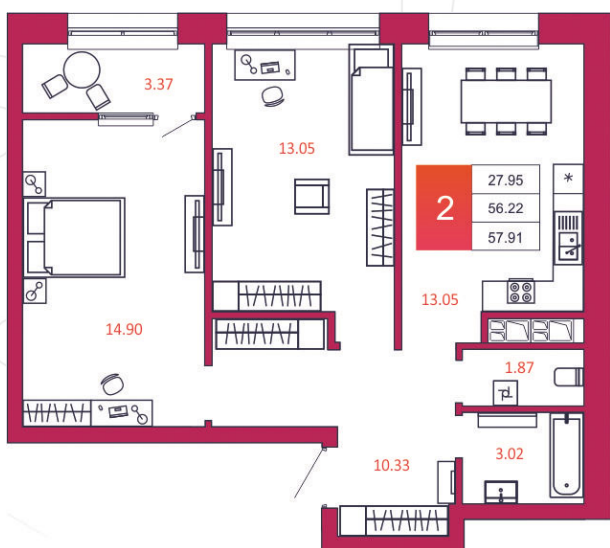

SPORT LIFE

ЖИЛОЙ КОМПЛЕКС

КВАРТИРА № 155

1

Дом

1

Подъезд

15

Этаж

2-КОМН.

Тип

57.91

Площадь, м²

5 096 080

Цена, руб.

Тула, ул. Фридриха Энгельса 2