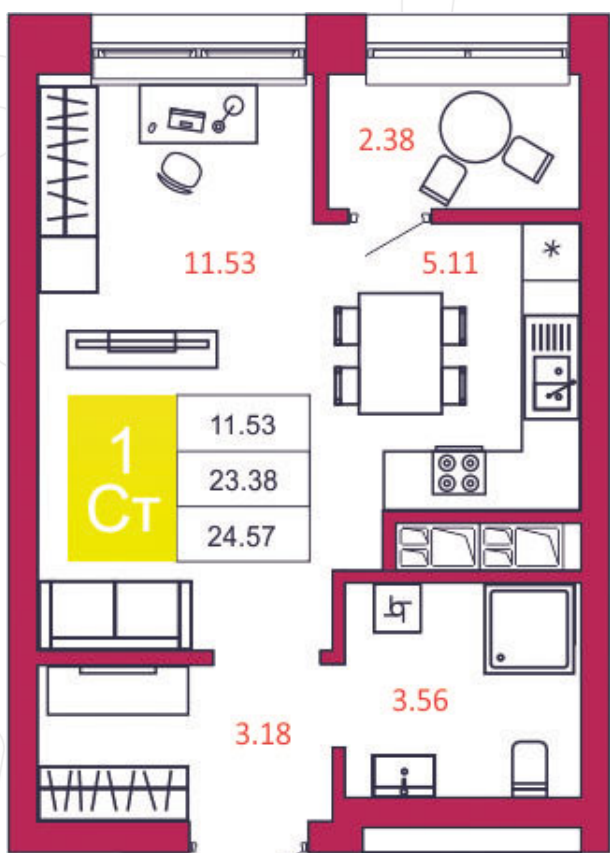

## КВАРТИРА № 154

1

Дом

1

Подъезд

15

Этаж

СТУДИЯ

Тип

24.57

Площадь, м<sup>2</sup>

2 383 290

Цена, руб.

Тула, ул. Фридриха Энгельса 2

8 (4872) 52 02 07

sportlife71.ru