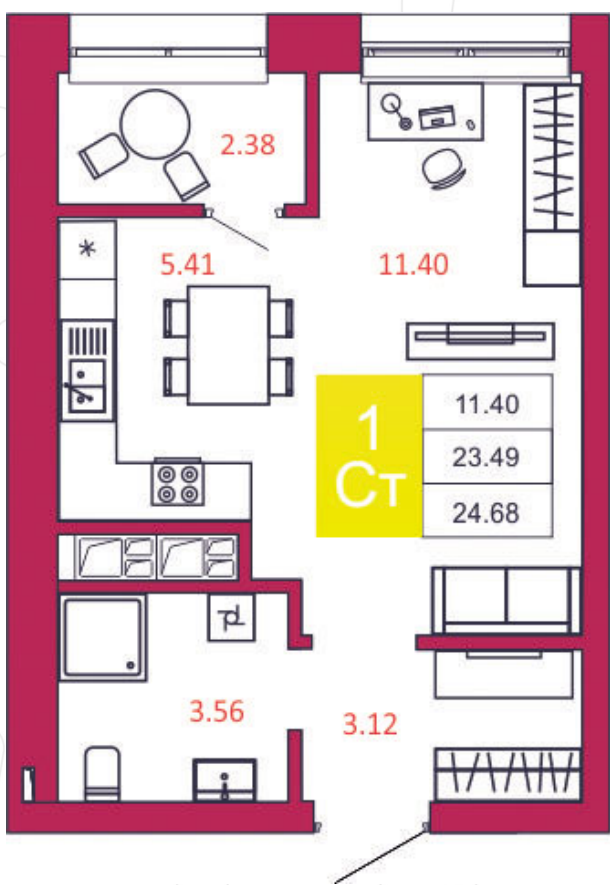

SPORT LIFE
ЖИЛОЙ КОМПЛЕКС

КВАРТИРА № 153

1

Дом

1

Подъезд

15

Этаж

СТУДИЯ

Тип

24.68

Площадь, м²

2 591 400

Цена, руб.

Тула, ул. Фридриха Энгельса 2

8 (4872) 52 02 07