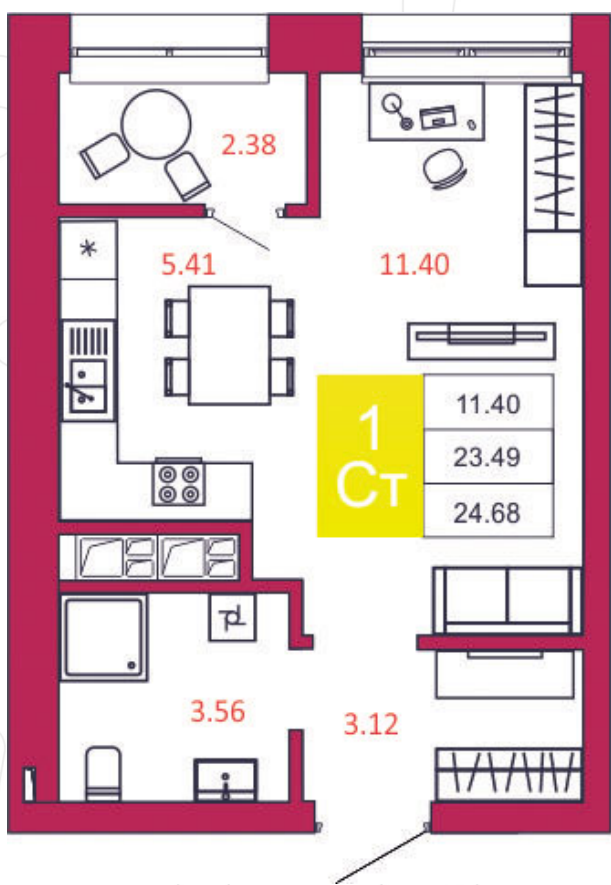

## КВАРТИРА № 153

1

Дом

1

Подъезд

15

Этаж

СТУДИЯ

Тип

24.68

Площадь, м<sup>2</sup>

2 591 400

Цена, руб.

Тула, ул. Фридриха Энгельса 2

8 (4872) 52 02 07

sportlife71.ru