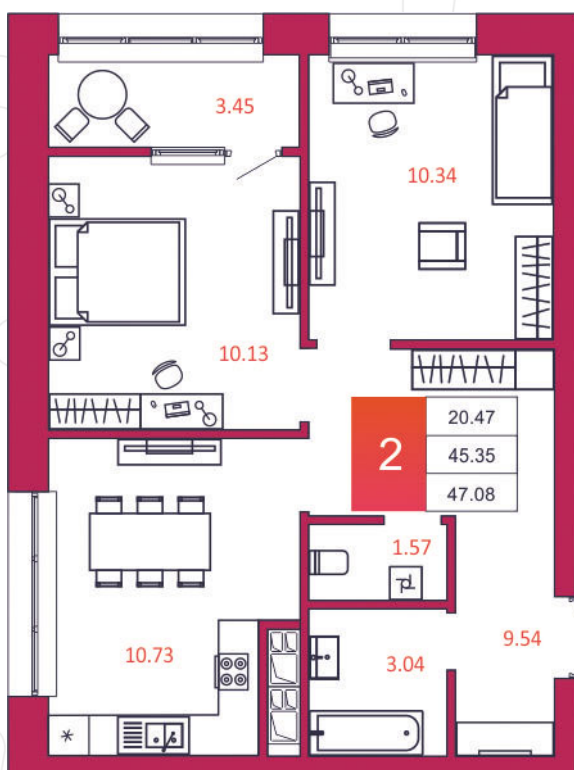

SPORT LIFE

ЖИЛОЙ КОМПЛЕКС

КВАРТИРА № 151

1

Дом

1

Подъезд

14

Этаж

2-КОМН.

Тип

47.08

Площадь, м²

3 954 720

Цена, руб.

Тула, ул. Фридриха Энгельса 2