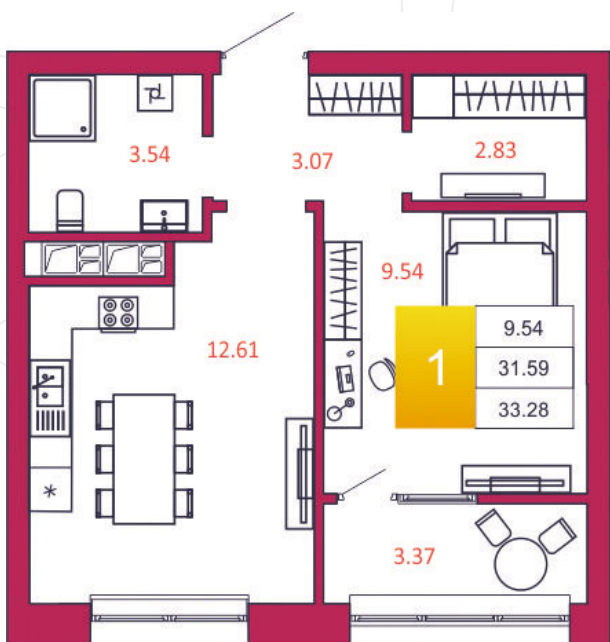

SPORT LIFE

ЖИЛОЙ КОМПЛЕКС

КВАРТИРА № 148

1

Дом

1

Подъезд

14

Этаж

1-КОМН.

Тип

33.28

Площадь, м²

2 862 080

Цена, руб.

Тула, ул. Фридриха Энгельса 2