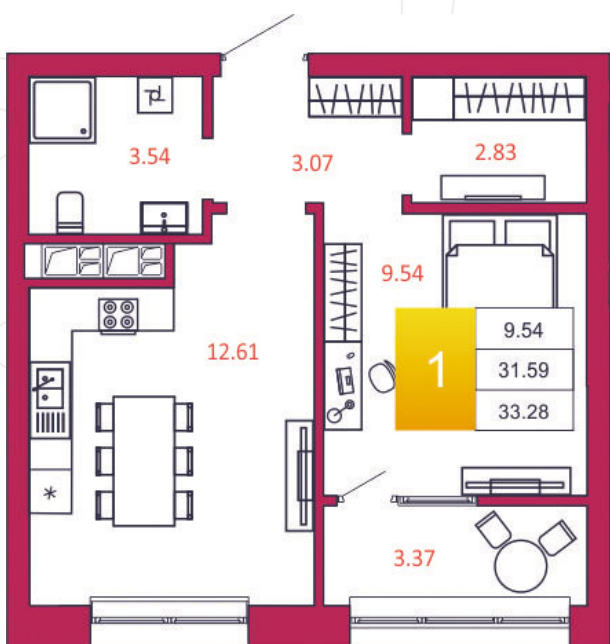

SPORT LIFE

ЖИЛОЙ КОМПЛЕКС

КВАРТИРА № 148

1

Дом

1

Подъезд

14

Этаж

1-КОМН.

Тип

33.28

Площадь, м²

2 862 080

Цена, руб.

Тула, ул. Фридриха Энгельса 2