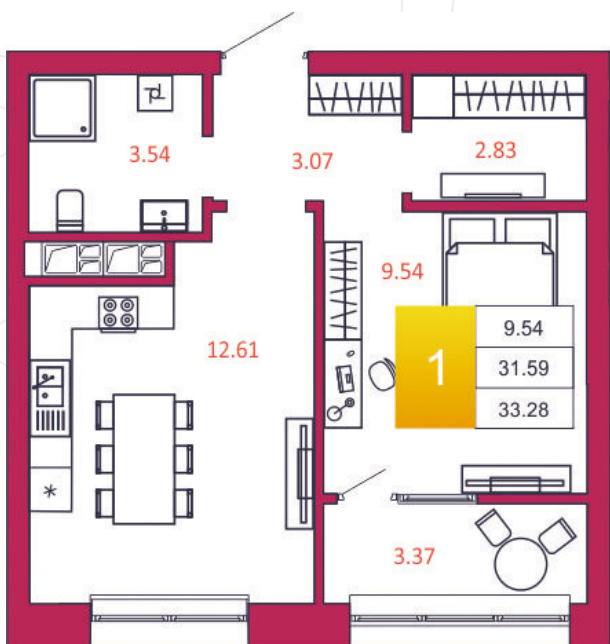

SPORT LIFE
ЖИЛОЙ КОМПЛЕКС

КВАРТИРА № 148

1

Дом

1

Подъезд

14

Этаж

1-КОМН.

Тип

33.28

Площадь, м²

2 862 080

Цена, руб.

Тула, ул. Фридриха Энгельса 2

8 (4872) 52 02 07