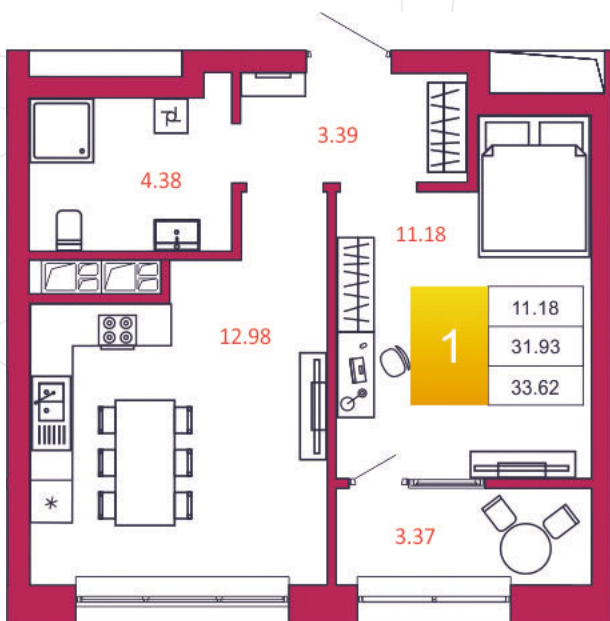

SPORT LIFE

ЖИЛОЙ КОМПЛЕКС

КВАРТИРА № 147

1

Дом

1

Подъезд

14

Этаж

1-КОМН.

Тип

33.62

Площадь, м²

2 958 560

Цена, руб.

Тула, ул. Фридриха Энгельса 2