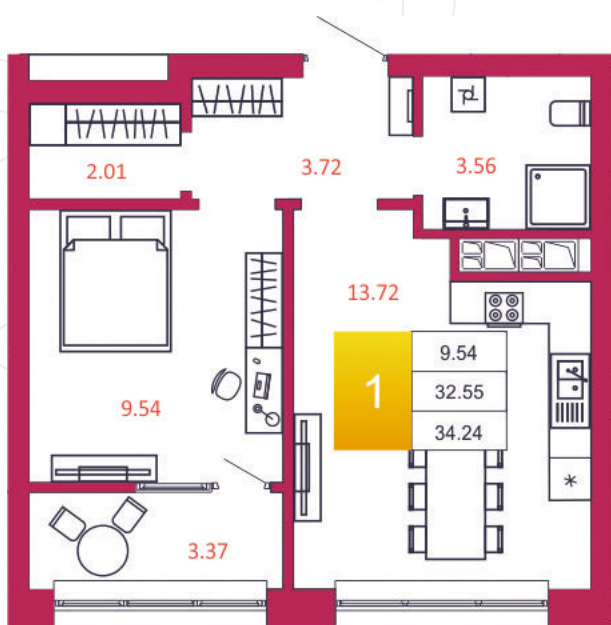

SPORT LIFE

ЖИЛОЙ КОМПЛЕКС

КВАРТИРА № 146

1

Дом

1

Подъезд

14

Этаж

1-КОМН.

Тип

34.24

Площадь, м²

2 944 640

Цена, руб.

Тула, ул. Фридриха Энгельса 2