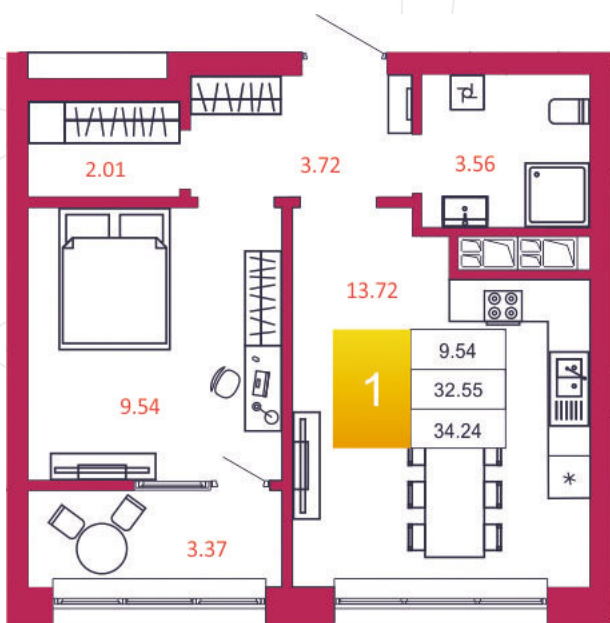

SPORT LIFE

ЖИЛОЙ КОМПЛЕКС

КВАРТИРА № 146

1

Дом

1

Подъезд

14

Этаж

1-КОМН.

Тип

34.24

Площадь, м²

2 944 640

Цена, руб.

Тула, ул. Фридриха Энгельса 2