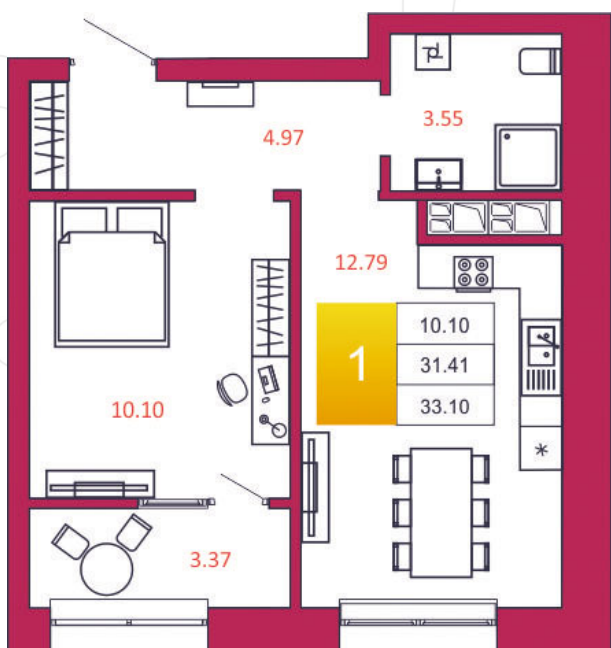

SPORT LIFE

ЖИЛОЙ КОМПЛЕКС

КВАРТИРА № 145

1

Дом

1

Подъезд

14

Этаж

1-КОМН.

Тип

33.1

Площадь, м²

4 170 600

Цена, руб.

Тула, ул. Фридриха Энгельса 2