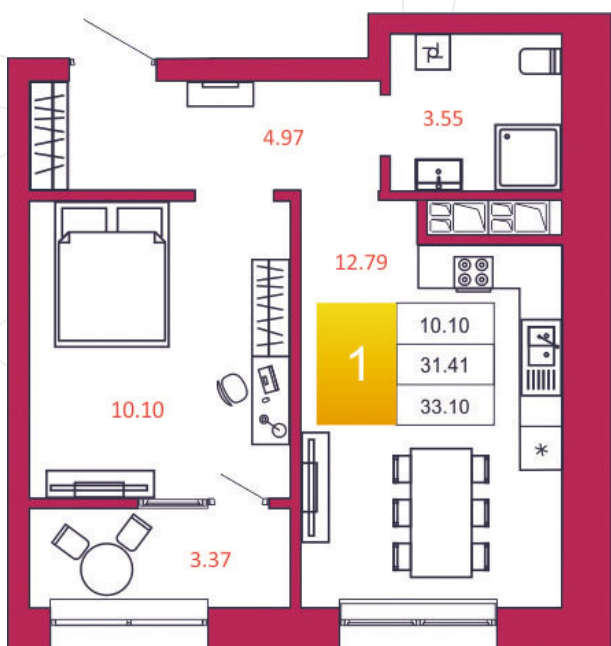

SPORT LIFE

ЖИЛОЙ КОМПЛЕКС

КВАРТИРА № 145

1

Дом

1

Подъезд

14

Этаж

1-КОМН.

Тип

33.1

Площадь, м²

4 170 600

Цена, руб.

Тула, ул. Фридриха Энгельса 2