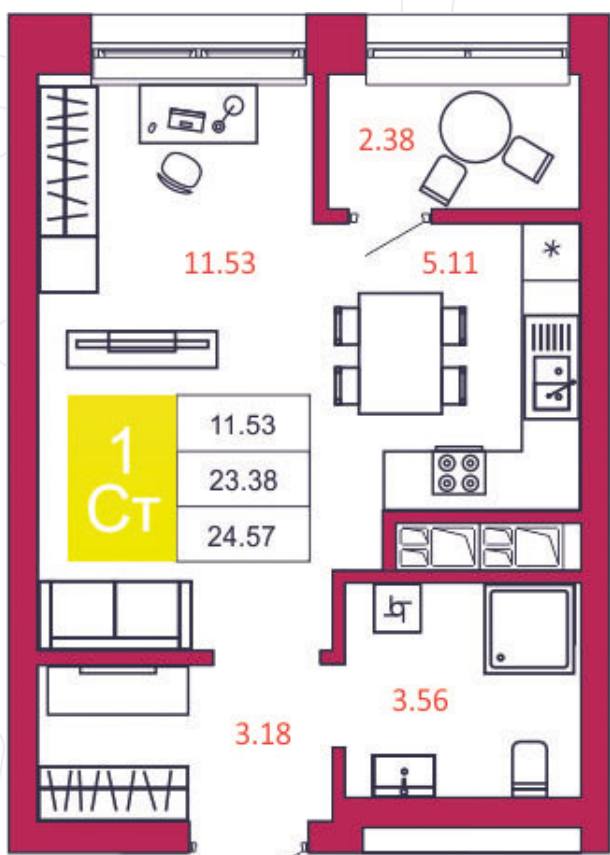

SPORT LIFE

ЖИЛОЙ КОМПЛЕКС

КВАРТИРА № 143

1

Дом

1

Подъезд

14

Этаж

СТУДИЯ

Тип

24.57

Площадь, м²

2 383 290

Цена, руб.

Тула, ул. Фридриха Энгельса 2