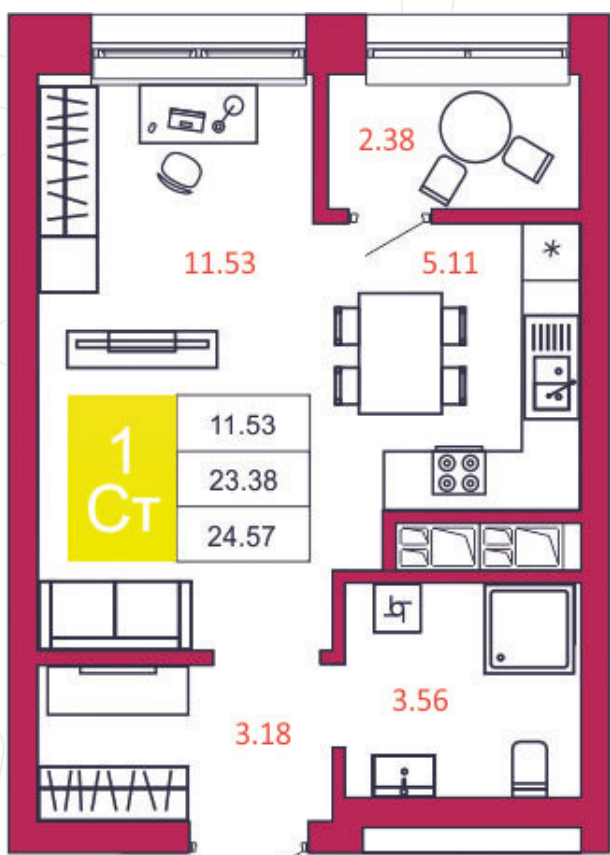

## КВАРТИРА № 143

1

Дом

1

Подъезд

14

Этаж

СТУДИЯ

Тип

24.57

Площадь, м<sup>2</sup>

2 383 290

Цена, руб.

Тула, ул. Фридриха Энгельса 2

8 (4872) 52 02 07

sportlife71.ru