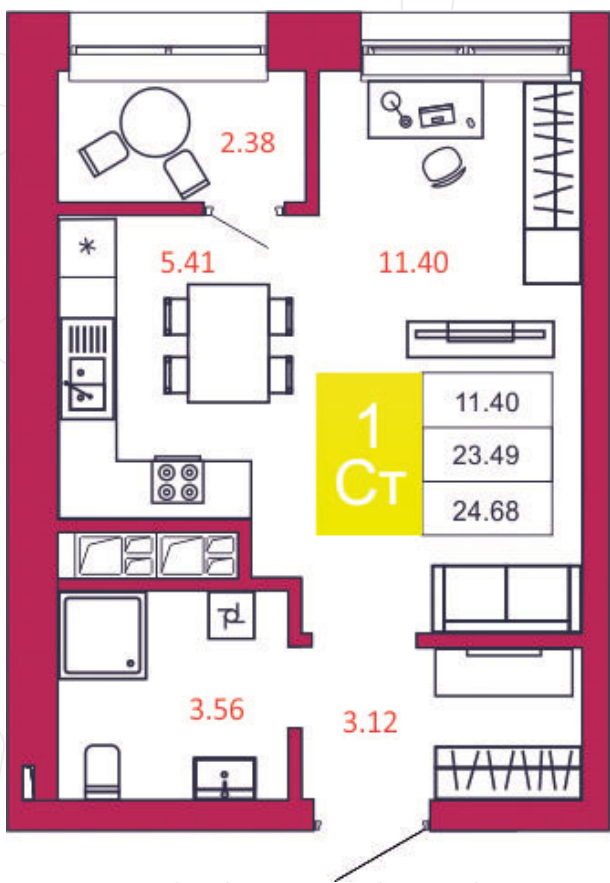

SPORT LIFE
ЖИЛОЙ КОМПЛЕКС

КВАРТИРА № 142

1

Дом

1

Подъезд

14

Этаж

СТУДИЯ

Тип

24.68

Площадь, м²

2 591 400

Цена, руб.

Тула, ул. Фридриха Энгельса 2

8 (4872) 52 02 07