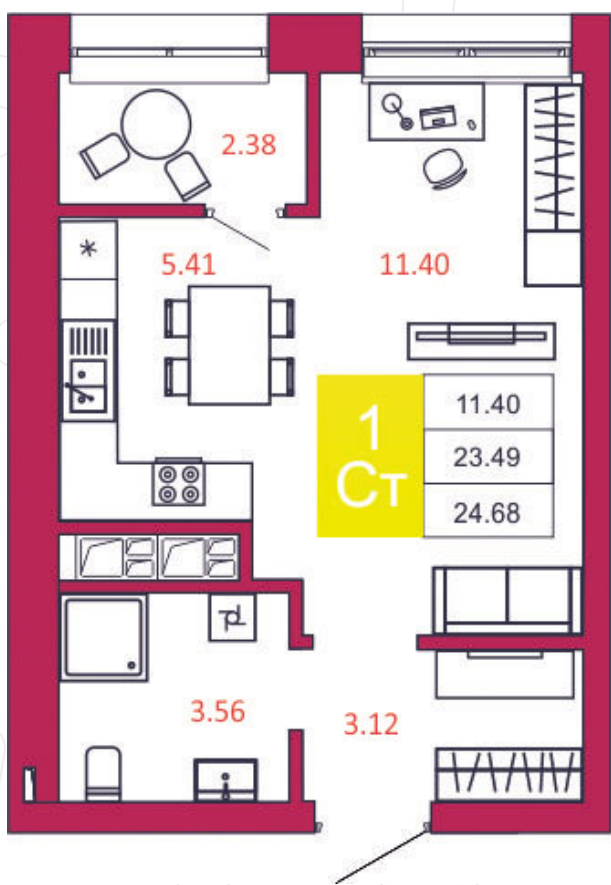

SPORT LIFE
ЖИЛОЙ КОМПЛЕКС

КВАРТИРА № 142

1

Дом

1

Подъезд

14

Этаж

СТУДИЯ

Тип

24.68

Площадь, м²

2 591 400

Цена, руб.

Тула, ул. Фридриха Энгельса 2

8 (4872) 52 02 07