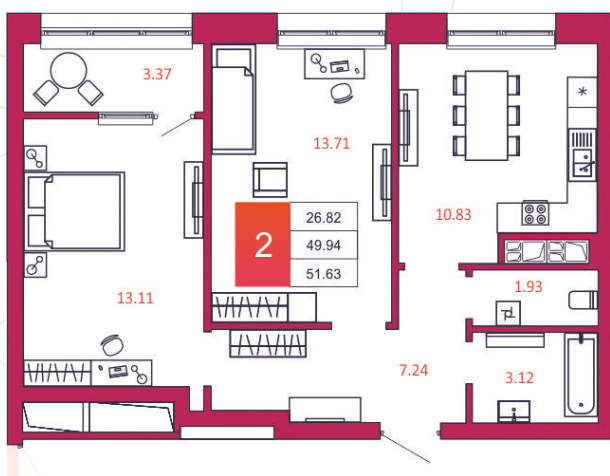

SPORT LIFE

ЖИЛОЙ КОМПЛЕКС

КВАРТИРА № 141

1

Дом

1

Подъезд

13

Этаж

2-КОМН.

Тип

51.63

Площадь, м²

4 801 590

Цена, руб.

Тула, ул. Фридриха Энгельса 2