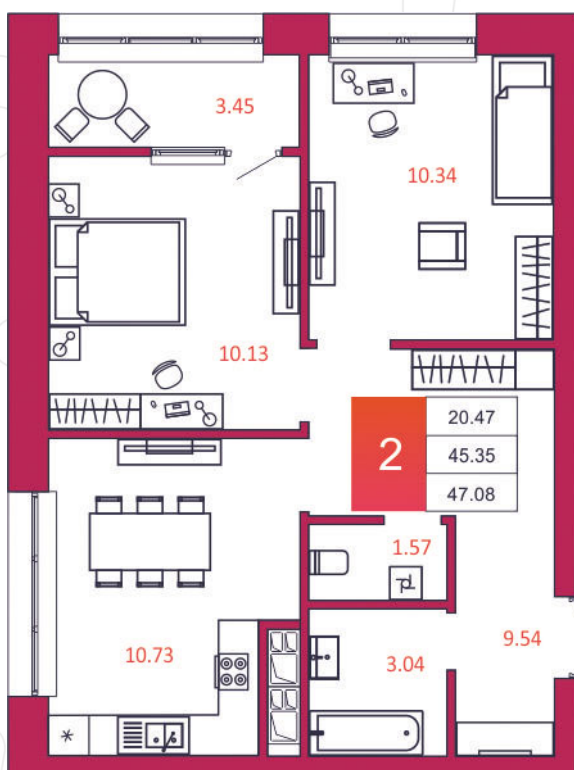

SPORT LIFE

ЖИЛОЙ КОМПЛЕКС

КВАРТИРА № 140

1

Дом

1

Подъезд

13

Этаж

2-КОМН.

Тип

47.08

Площадь, м²

4 190 120

Цена, руб.

Тула, ул. Фридриха Энгельса 2