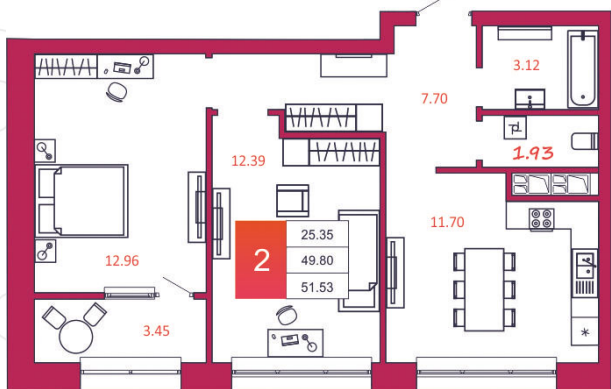

## КВАРТИРА № 139

1

Дом

1

Подъезд

13

Этаж

2-КОМН.

Тип

51.53

Площадь, м<sup>2</sup>

5 204 530

Цена, руб.

Тула, ул. Фридриха Энгельса 2

8 (4872) 52 02 07

sportlife71.ru