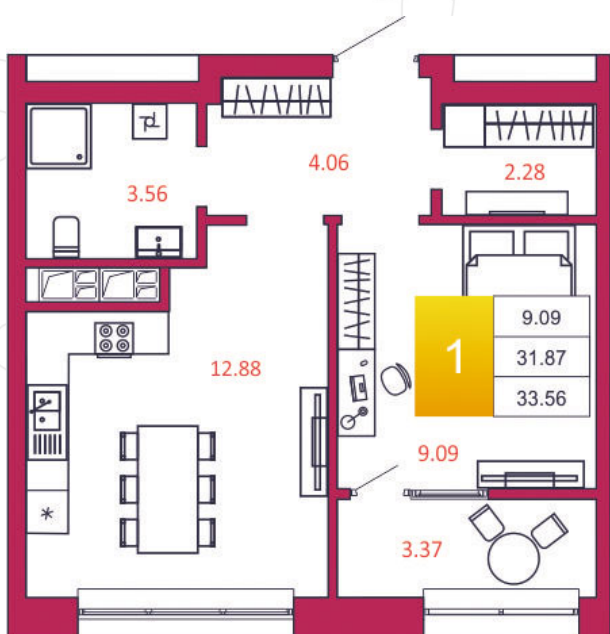

SPORT LIFE
ЖИЛОЙ КОМПЛЕКС

КВАРТИРА № 138

1

Дом

1

Подъезд

13

Этаж

1-КОМН.

Тип

33.56

Площадь, м²

3 121 080

Цена, руб.

Тула, ул. Фридриха Энгельса 2

8 (4872) 52 02 07