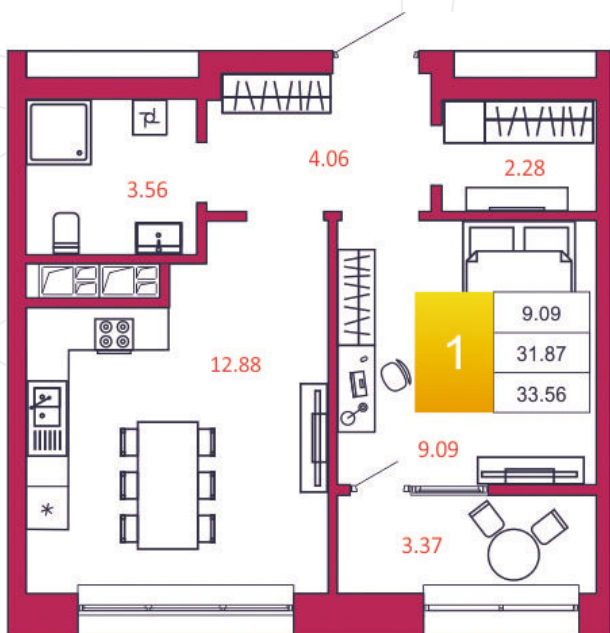

SPORT LIFE
ЖИЛОЙ КОМПЛЕКС

КВАРТИРА № 138

1

Дом

1

Подъезд

13

Этаж

1-КОМН.

Тип

33.56

Площадь, м²

3 121 080

Цена, руб.

Тула, ул. Фридриха Энгельса 2

8 (4872) 52 02 07