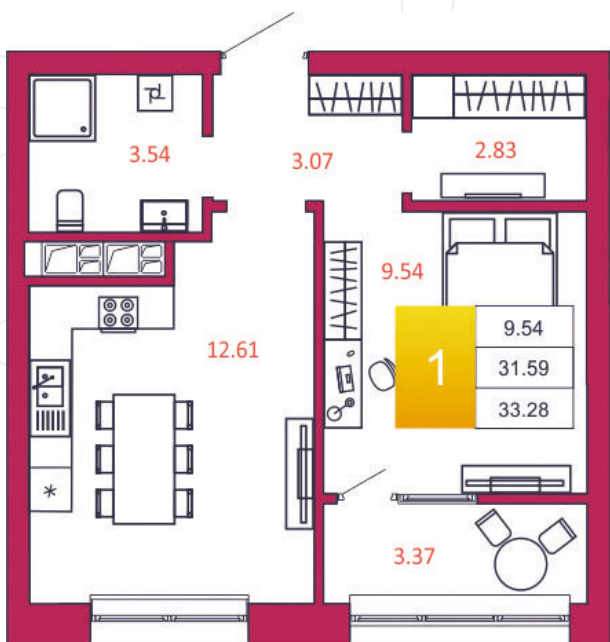

## КВАРТИРА № 137

1

Дом

1

Подъезд

13

Этаж

1-КОМН.

Тип

33.28

Площадь, м<sup>2</sup>

3 294 720

Цена, руб.

Тула, ул. Фридриха Энгельса 2

8 (4872) 52 02 07

sportlife71.ru