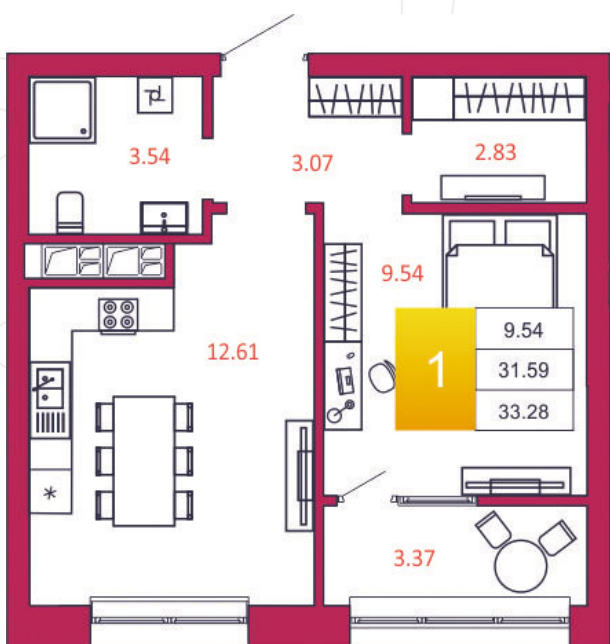

## КВАРТИРА № 137

1

Дом

1

Подъезд

13

Этаж

1-КОМН.

Тип

33.28

Площадь, м<sup>2</sup>

3 294 720

Цена, руб.

Тула, ул. Фридриха Энгельса 2

8 (4872) 52 02 07

sportlife71.ru