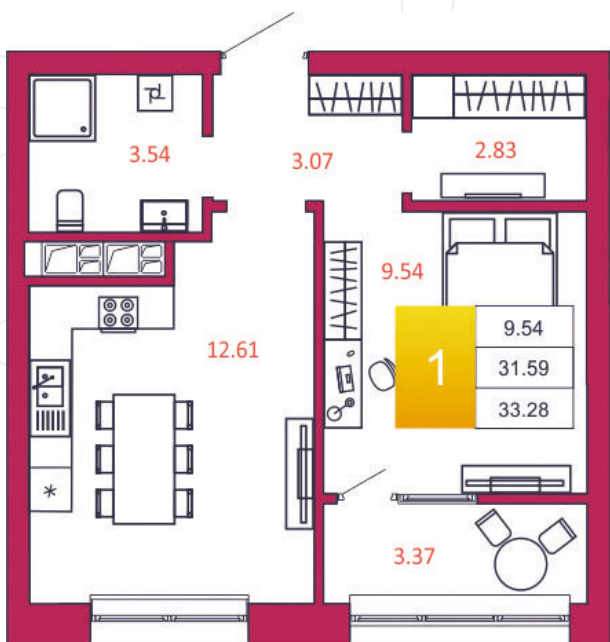

SPORT LIFE

ЖИЛОЙ КОМПЛЕКС

КВАРТИРА № 137

1

Дом

1

Подъезд

13

Этаж

1-КОМН.

Тип

33.28

Площадь, м²

3 294 720

Цена, руб.

Тула, ул. Фридриха Энгельса 2