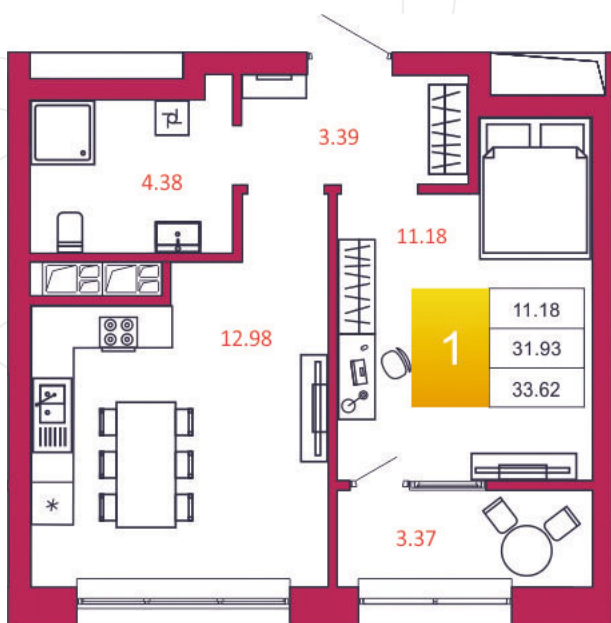

SPORT LIFE

ЖИЛОЙ КОМПЛЕКС

КВАРТИРА № 136

1

Дом

1

Подъезд

13

Этаж

1-КОМН.

Тип

33.62

Площадь, м²

4 236 120

Цена, руб.

Тула, ул. Фридриха Энгельса 2