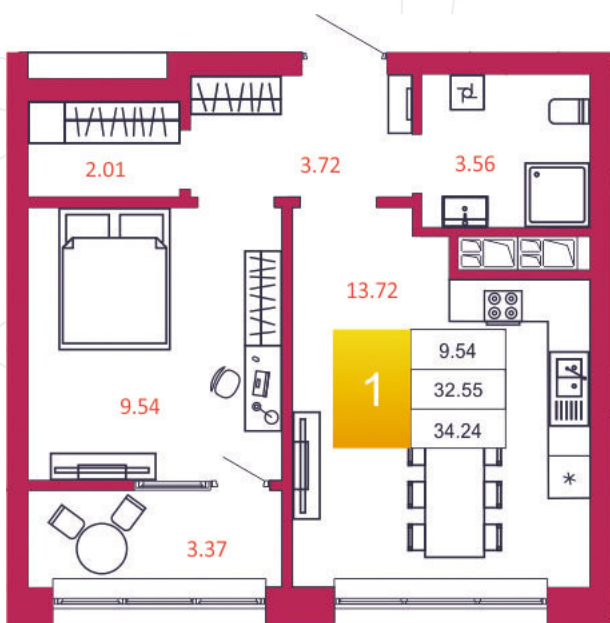

SPORT LIFE
ЖИЛОЙ КОМПЛЕКС

КВАРТИРА № 135

1
Дом

1
Подъезд

13
Этаж

1-КОМН.
Тип

34.24
Площадь, м²

3 013 120
Цена, руб.