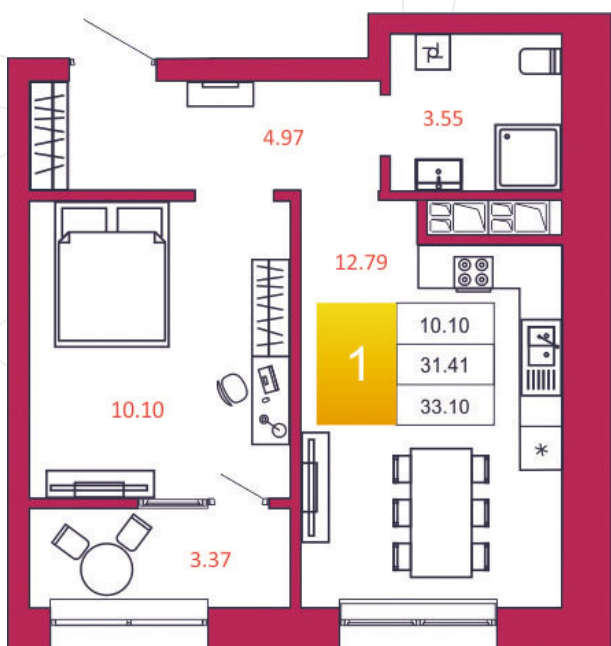

## КВАРТИРА № 134

1

Дом

1

Подъезд

13

Этаж

1-КОМН.

Тип

33.1

Площадь, м<sup>2</sup>

4 170 600

Цена, руб.

Тула, ул. Фридриха Энгельса 2

8 (4872) 52 02 07

sportlife71.ru