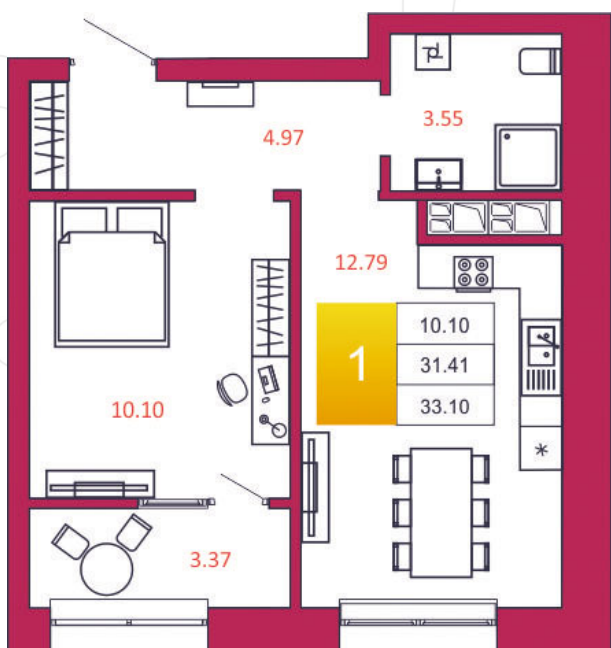

SPORT LIFE

ЖИЛОЙ КОМПЛЕКС

КВАРТИРА № 134

1

Дом

1

Подъезд

13

Этаж

1-КОМН.

Тип

33.1

Площадь, м²

4 170 600

Цена, руб.

Тула, ул. Фридриха Энгельса 2