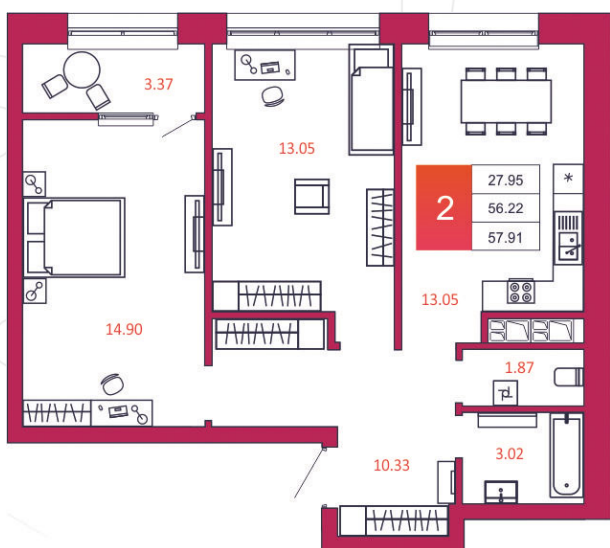

SPORT LIFE

ЖИЛОЙ КОМПЛЕКС

КВАРТИРА № 133

1

Дом

1

Подъезд

13

Этаж

2-КОМН.

Тип

57.91

Площадь, м²

4 930 457

Цена, руб.

Тула, ул. Фридриха Энгельса 2