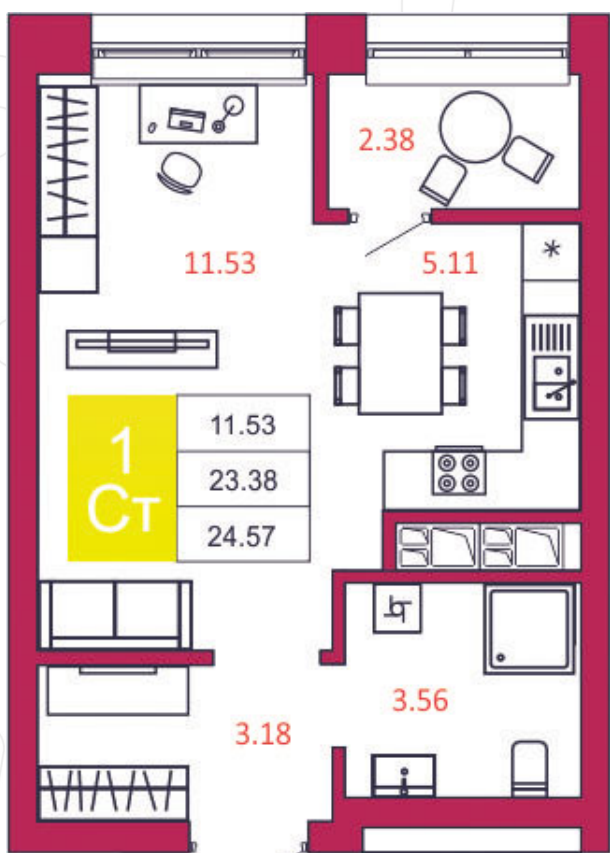

SPORT LIFE
ЖИЛОЙ КОМПЛЕКС

КВАРТИРА № 132

1

Дом

1

Подъезд

13

Этаж

СТУДИЯ

Тип

24.57

Площадь, м²

2 383 290

Цена, руб.

Тула, ул. Фридриха Энгельса 2

8 (4872) 52 02 07