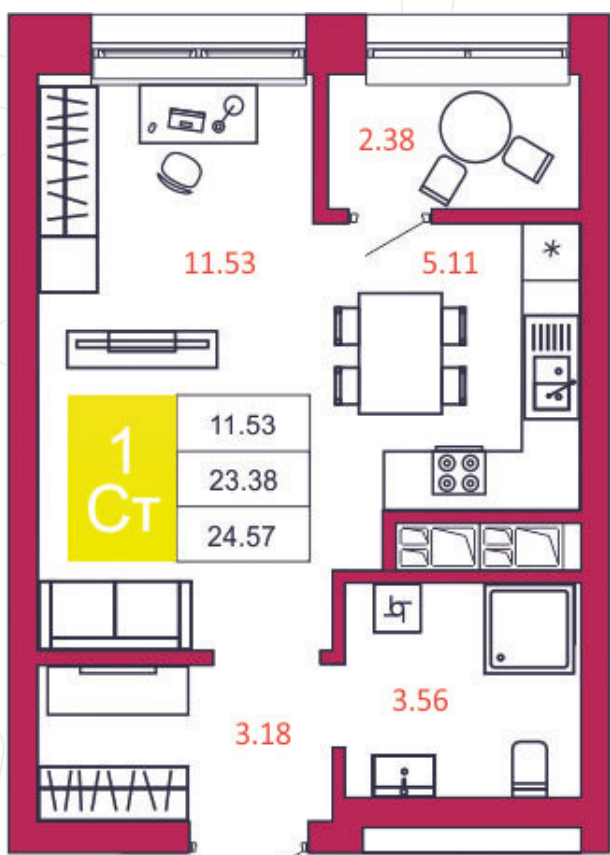

SPORT LIFE
ЖИЛОЙ КОМПЛЕКС

КВАРТИРА № 132

1

Дом

1

Подъезд

13

Этаж

СТУДИЯ

Тип

24.57

Площадь, м²

2 383 290

Цена, руб.

Тула, ул. Фридриха Энгельса 2

8 (4872) 52 02 07