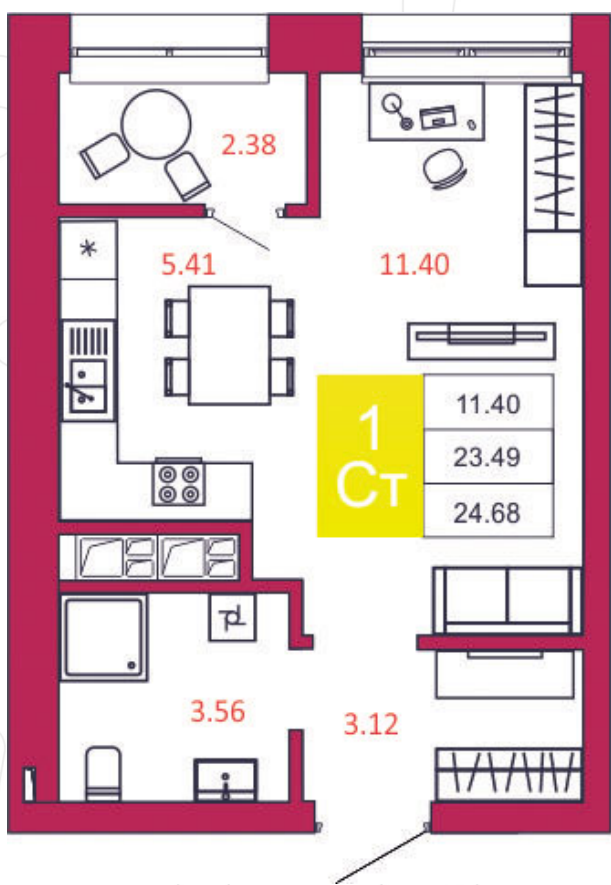

SPORT LIFE
ЖИЛОЙ КОМПЛЕКС

КВАРТИРА № 131

1

Дом

1

Подъезд

13

Этаж

СТУДИЯ

Тип

24.68

Площадь, м²

2 616 080

Цена, руб.

Тула, ул. Фридриха Энгельса 2

8 (4872) 52 02 07