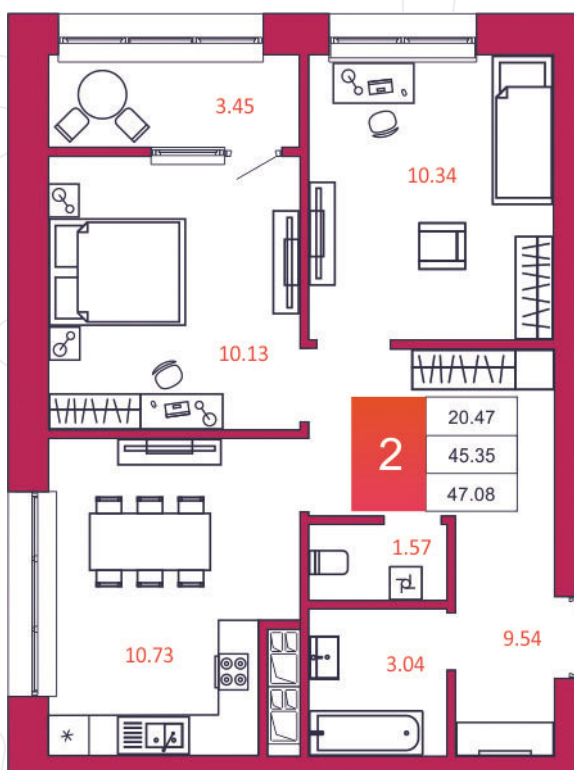

SPORT LIFE

ЖИЛОЙ КОМПЛЕКС

КВАРТИРА № 129

1

Дом

1

Подъезд

12

Этаж

2-КОМН.

Тип

47.08

Площадь, м²

4 190 120

Цена, руб.

Тула, ул. Фридриха Энгельса 2