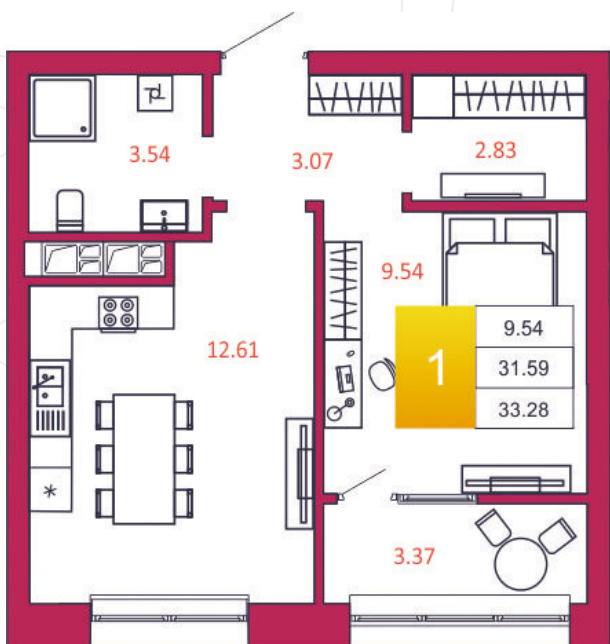

SPORT LIFE
ЖИЛОЙ КОМПЛЕКС

КВАРТИРА № 126

1

Дом

1

Подъезд

12

Этаж

1-КОМН.

Тип

33.28

Площадь, м²

3 727 360

Цена, руб.

Тула, ул. Фридриха Энгельса 2

8 (4872) 52 02 07