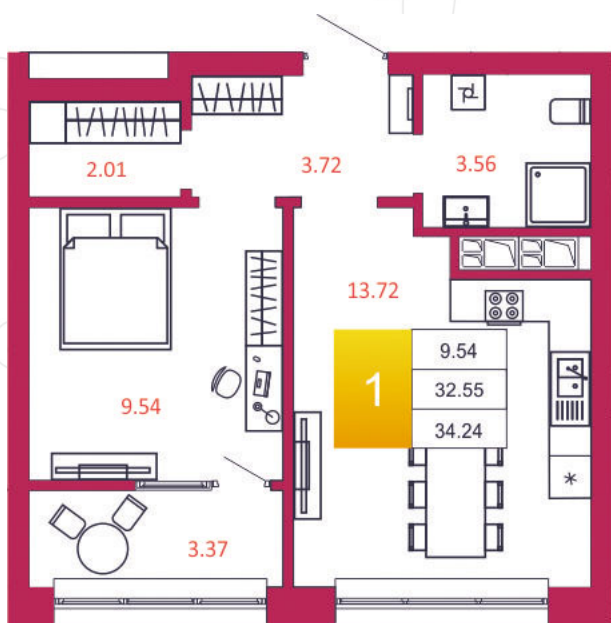

## КВАРТИРА № 124

1

Дом

1

Подъезд

12

Этаж

1-КОМН.

Тип

34.24

Площадь, м<sup>2</sup>

3 081 600

Цена, руб.

Тула, ул. Фридриха Энгельса 2

8 (4872) 52 02 07

sportlife71.ru