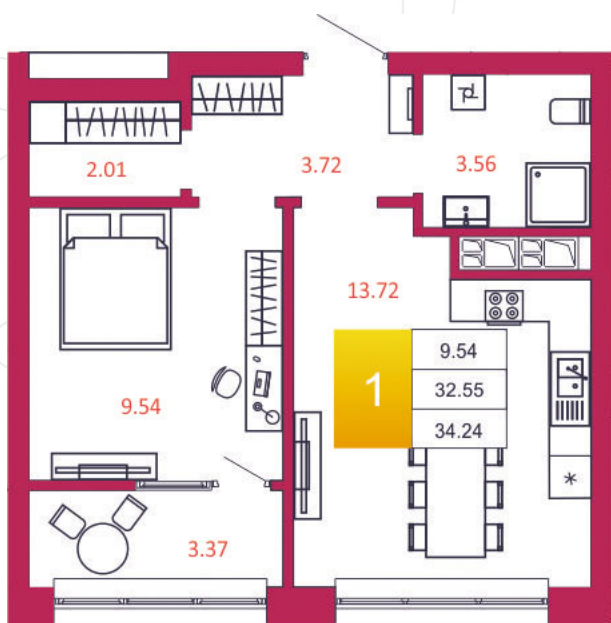

SPORT LIFE

ЖИЛОЙ КОМПЛЕКС

КВАРТИРА № 124

1

Дом

1

Подъезд

12

Этаж

1-КОМН.

Тип

34.24

Площадь, м²

3 081 600

Цена, руб.

Тула, ул. Фридриха Энгельса 2