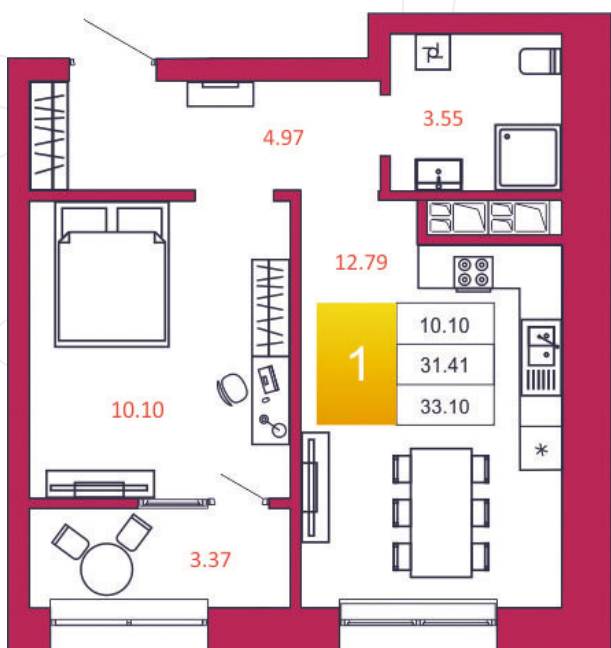

SPORT LIFE

ЖИЛОЙ КОМПЛЕКС

КВАРТИРА № 123

1

Дом

1

Подъезд

12

Этаж

1-КОМН.

Тип

33.1

Площадь, м²

3 707 200

Цена, руб.

Тула, ул. Фридриха Энгельса 2