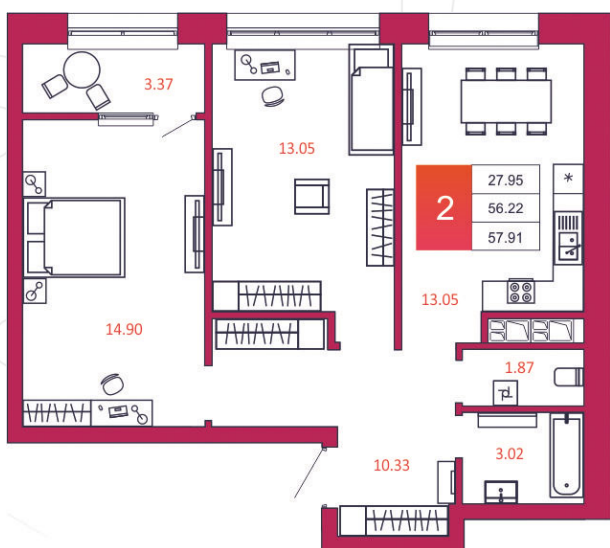

## КВАРТИРА № 122

1

Дом

1

Подъезд

12

Этаж

2-КОМН.

Тип

57.91

Площадь, м<sup>2</sup>

4 980 260

Цена, руб.

Тула, ул. Фридриха Энгельса 2

8 (4872) 52 02 07

sportlife71.ru