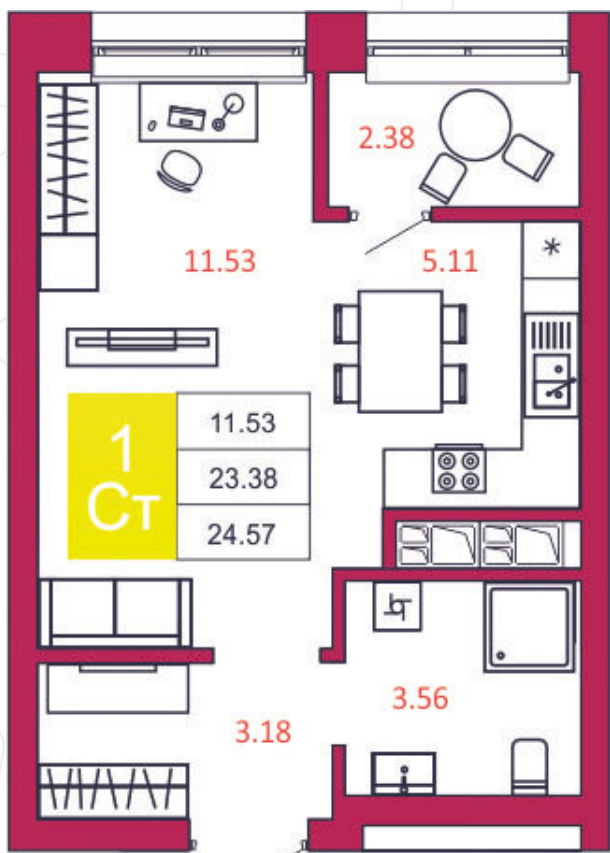

SPORT LIFE
ЖИЛОЙ КОМПЛЕКС

КВАРТИРА № 121

1

Дом

1

Подъезд

12

Этаж

СТУДИЯ

Тип

24.57

Площадь, м²

2 383 290

Цена, руб.

Тула, ул. Фридриха Энгельса 2

8 (4872) 52 02 07