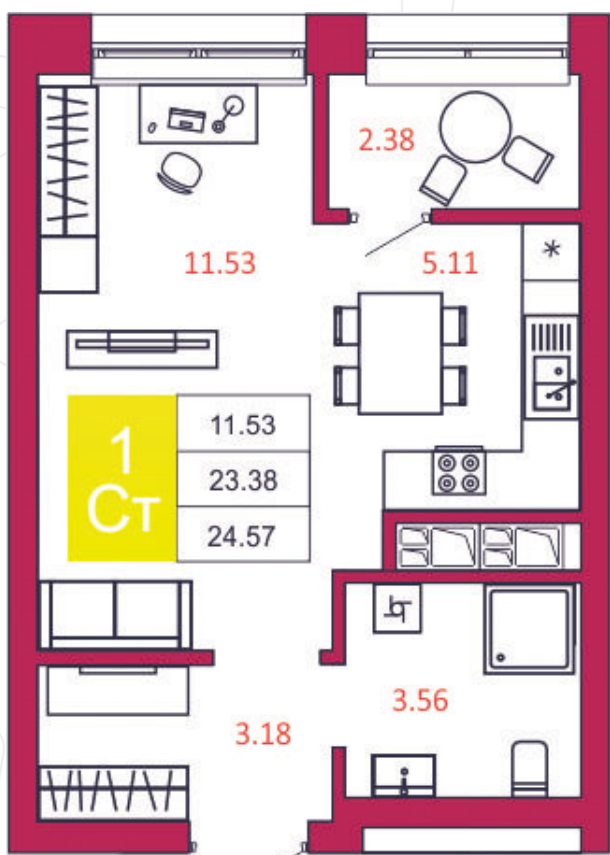

SPORT LIFE
ЖИЛОЙ КОМПЛЕКС

КВАРТИРА № 121

1

Дом

1

Подъезд

12

Этаж

СТУДИЯ

Тип

24.57

Площадь, м²

2 383 290

Цена, руб.

Тула, ул. Фридриха Энгельса 2

8 (4872) 52 02 07