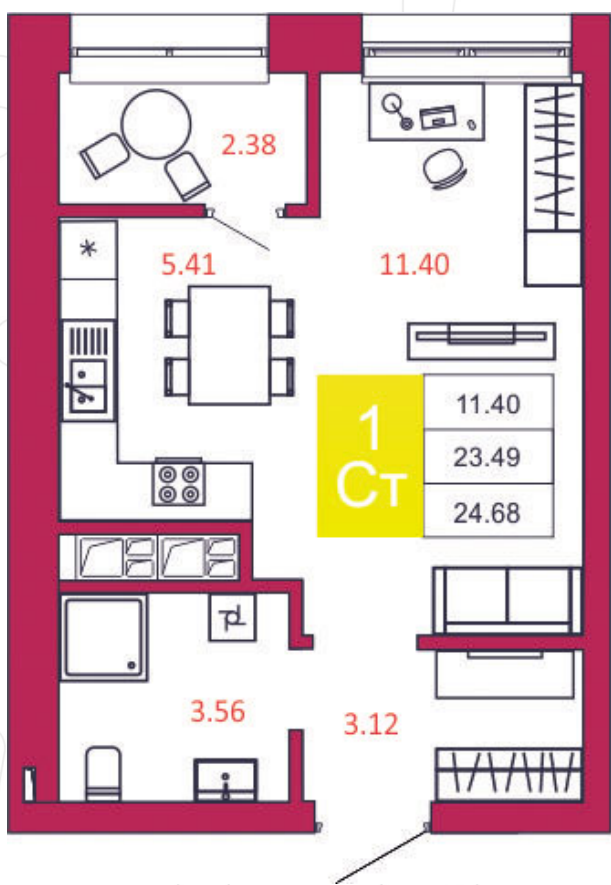

SPORT LIFE
ЖИЛОЙ КОМПЛЕКС

КВАРТИРА № 120

1

Дом

1

Подъезд

12

Этаж

СТУДИЯ

Тип

24.68

Площадь, м²

2 443 320

Цена, руб.

Тула, ул. Фридриха Энгельса 2

8 (4872) 52 02 07