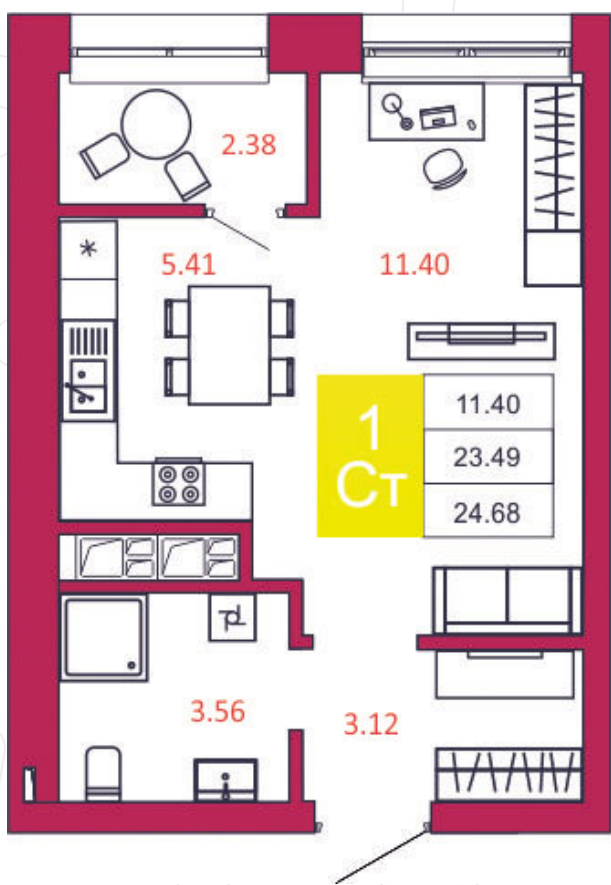

## КВАРТИРА № 120

1

Дом

1

Подъезд

12

Этаж

СТУДИЯ

Тип

24.68

Площадь, м<sup>2</sup>

2 443 320

Цена, руб.

Тула, ул. Фридриха Энгельса 2

8 (4872) 52 02 07

sportlife71.ru