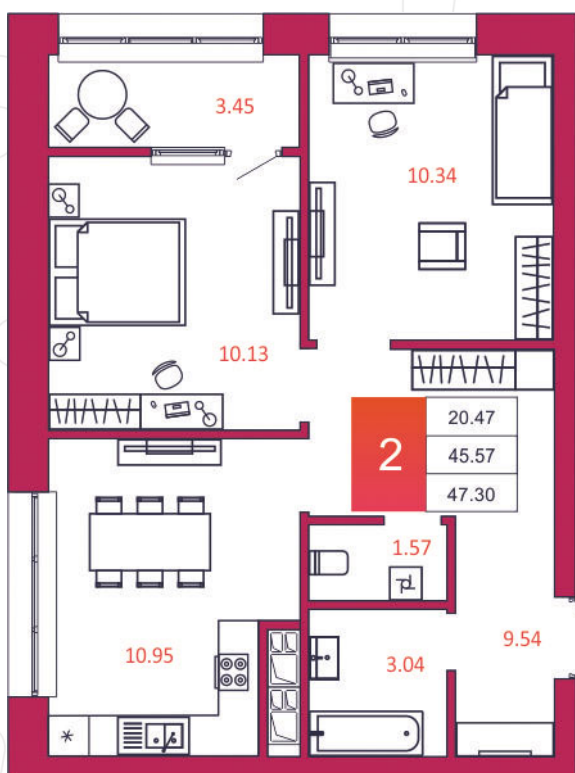

SPORT LIFE

ЖИЛОЙ КОМПЛЕКС

КВАРТИРА № 118

1

Дом

1

Подъезд

11

Этаж

2-КОМН.

Тип

47.3

Площадь, м²

4 209 700

Цена, руб.

Тула, ул. Фридриха Энгельса 2