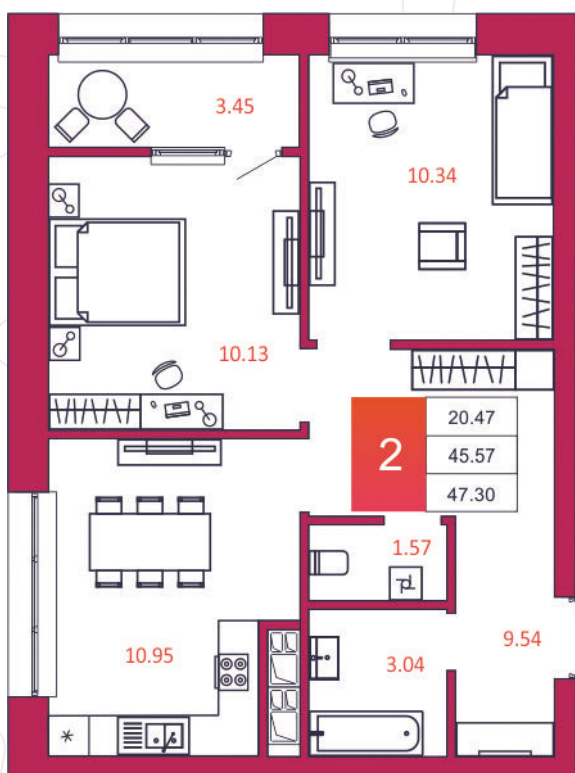

## КВАРТИРА № 118

1

Дом

1

Подъезд

11

Этаж

2-КОМН.

Тип

47.3

Площадь, м<sup>2</sup>

4 209 700

Цена, руб.

Тула, ул. Фридриха Энгельса 2

8 (4872) 52 02 07

sportlife71.ru