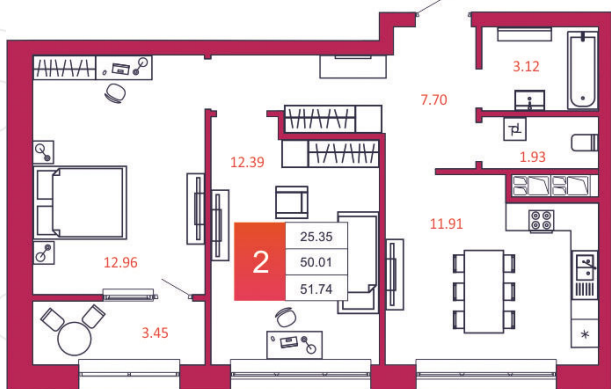

## КВАРТИРА № 117

1

Дом

1

Подъезд

11

Этаж

2-КОМН.

Тип

51.74

Площадь, м<sup>2</sup>

4 397 900

Цена, руб.

Тула, ул. Фридриха Энгельса 2

8 (4872) 52 02 07

sportlife71.ru