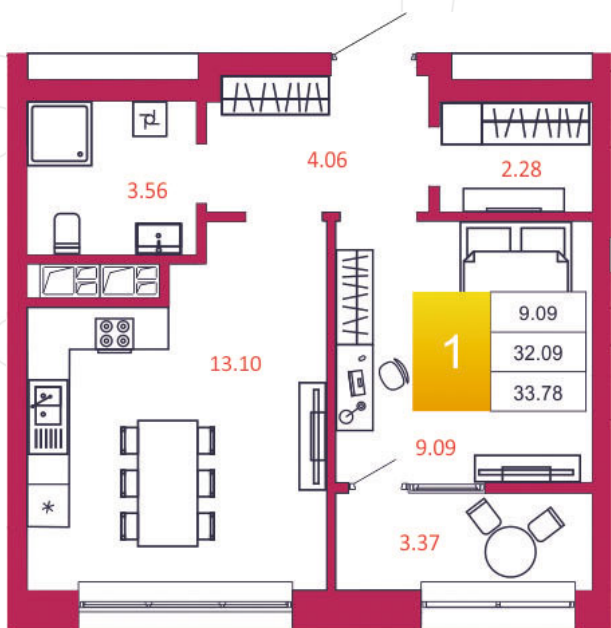

SPORT LIFE

ЖИЛОЙ КОМПЛЕКС

КВАРТИРА № 116

1

Дом

1

Подъезд

11

Этаж

1-КОМН.

Тип

33.78

Площадь, м²

4 154 940

Цена, руб.

Тула, ул. Фридриха Энгельса 2