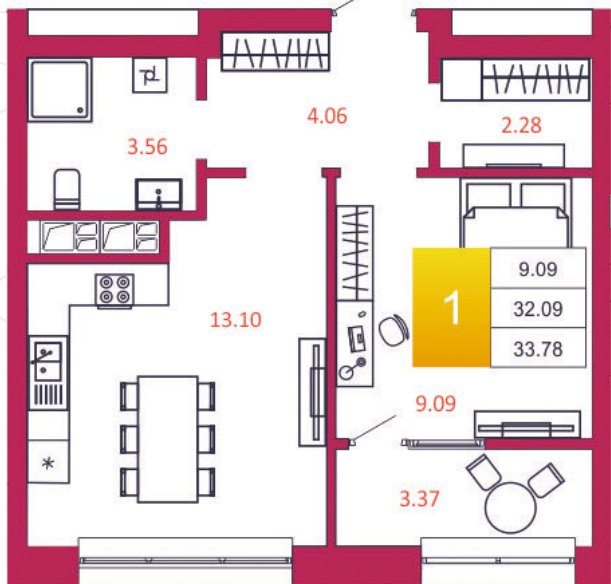

## КВАРТИРА № 116

1

Дом

1

Подъезд

11

Этаж

1-КОМН.

Тип

33.78

Площадь, м<sup>2</sup>

4 154 940

Цена, руб.

Тула, ул. Фридриха Энгельса 2

8 (4872) 52 02 07

sportlife71.ru