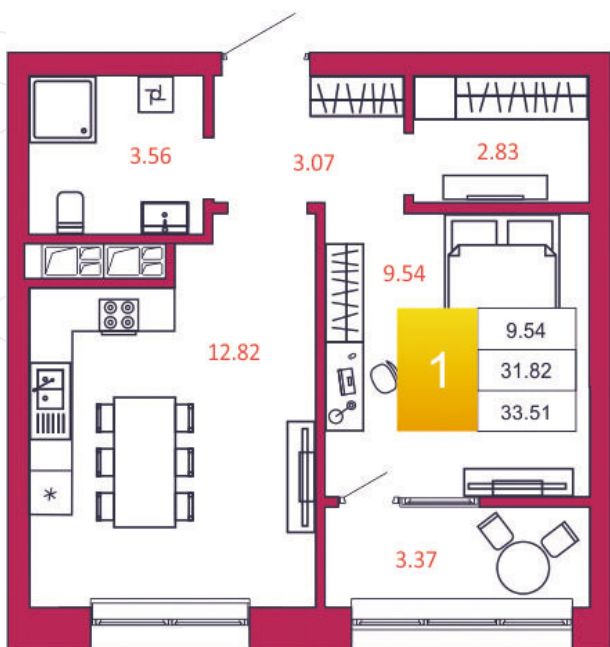

SPORT LIFE

ЖИЛОЙ КОМПЛЕКС

КВАРТИРА № 115

1

Дом

1

Подъезд

11

Этаж

1-КОМН.

Тип

33.51

Площадь, м²

3 552 060

Цена, руб.

Тула, ул. Фридриха Энгельса 2