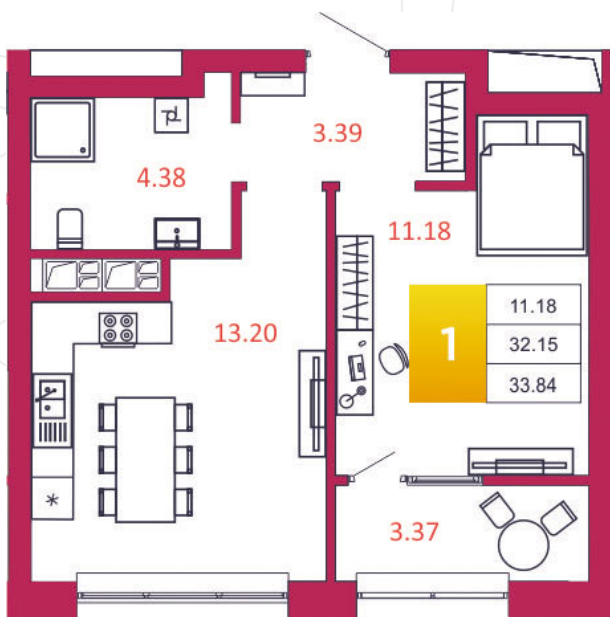

## КВАРТИРА № 114

1

Дом

1

Подъезд

11

Этаж

1-КОМН.

Тип

33.84

Площадь, м<sup>2</sup>

3 925 440

Цена, руб.

Тула, ул. Фридриха Энгельса 2

8 (4872) 52 02 07

sportlife71.ru