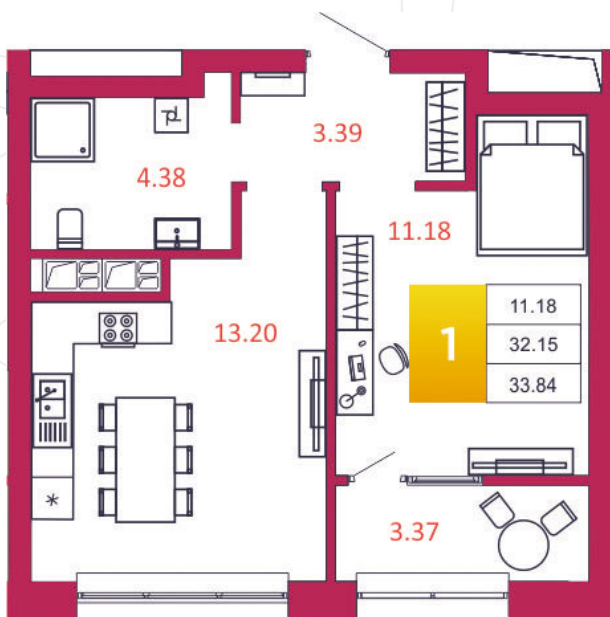

SPORT LIFE

ЖИЛОЙ КОМПЛЕКС

КВАРТИРА № 114

1

Дом

1

Подъезд

11

Этаж

1-КОМН.

Тип

33.84

Площадь, м²

3 925 440

Цена, руб.

Тула, ул. Фридриха Энгельса 2