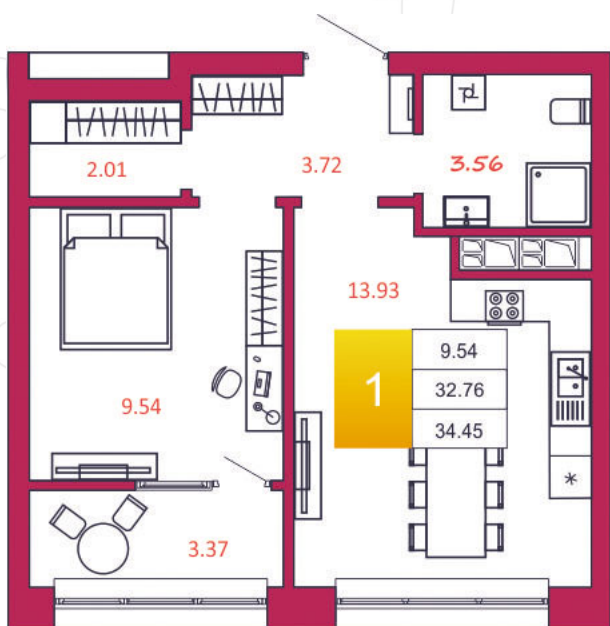

SPORT LIFE

ЖИЛОЙ КОМПЛЕКС

КВАРТИРА № 113

1

Дом

1

Подъезд

11

Этаж

1-КОМН.

Тип

34.45

Площадь, м²

3 720 600

Цена, руб.

Тула, ул. Фридриха Энгельса 2